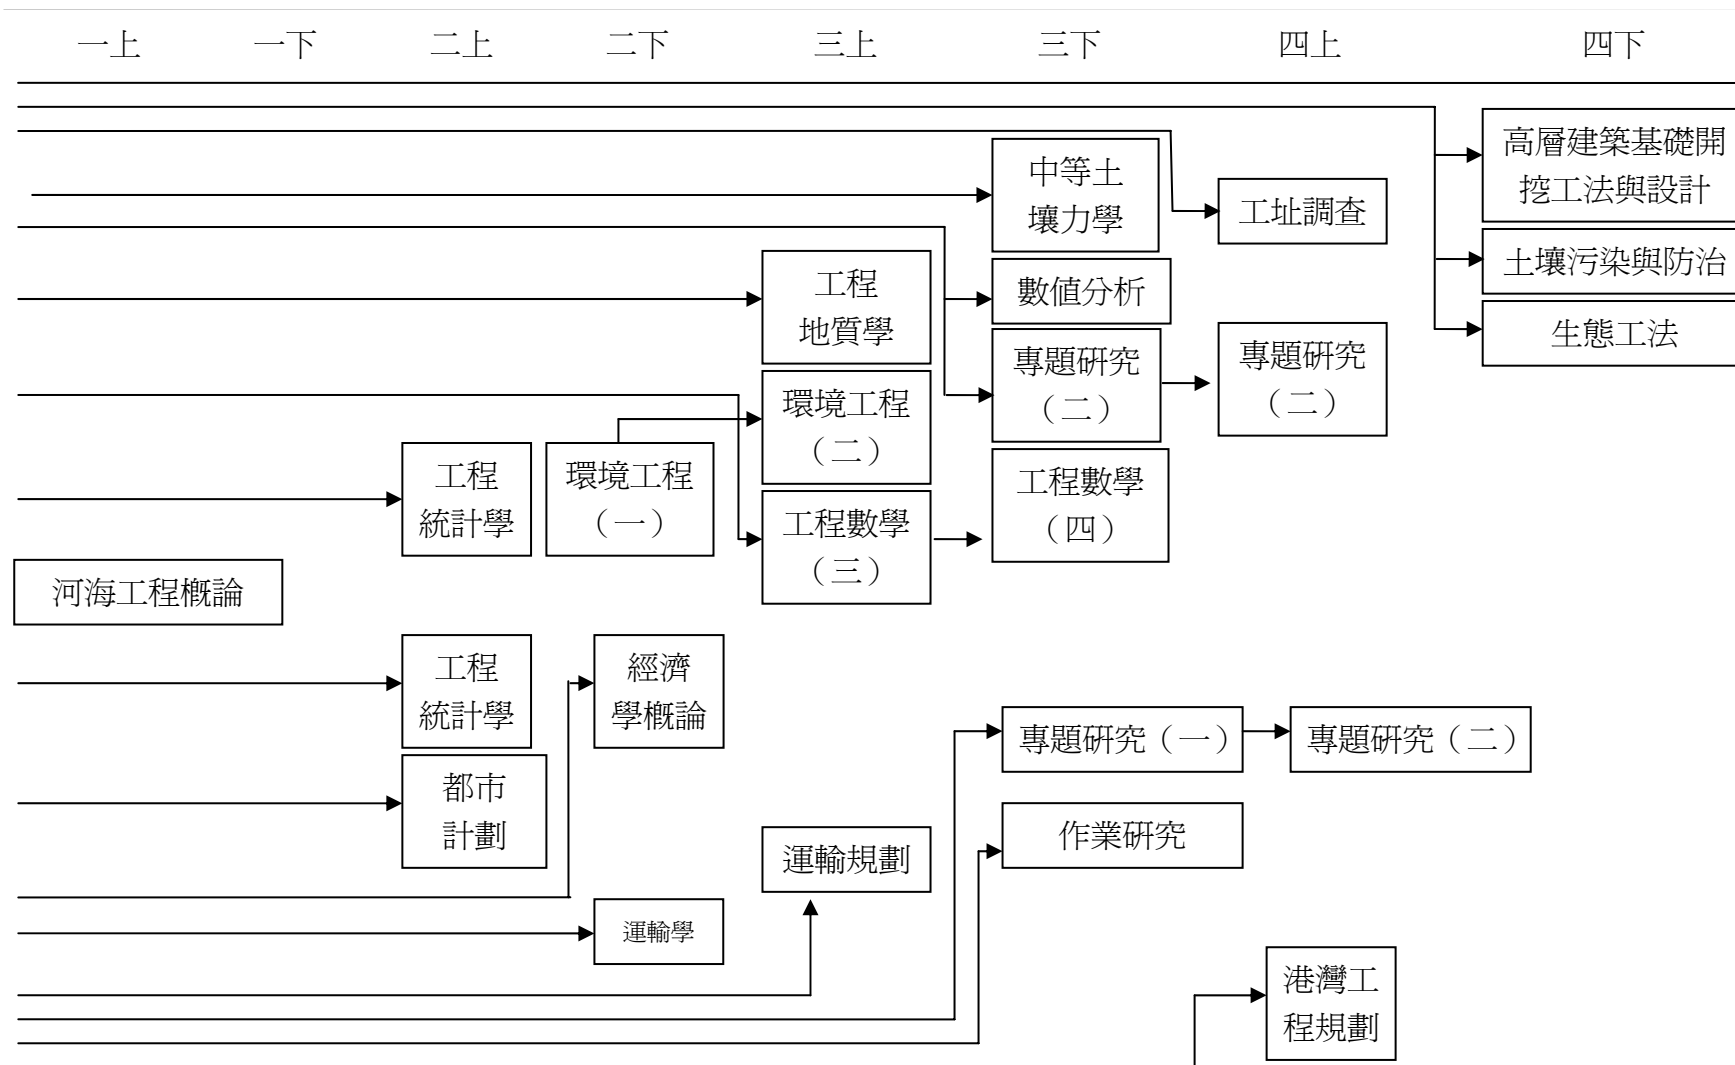

河海工程學系課程關係表

課程關係表：大地工程(含運輸)領域學程

課程關係表：水資源與環境工程領域學程

課程關係表-海洋工程領域學程