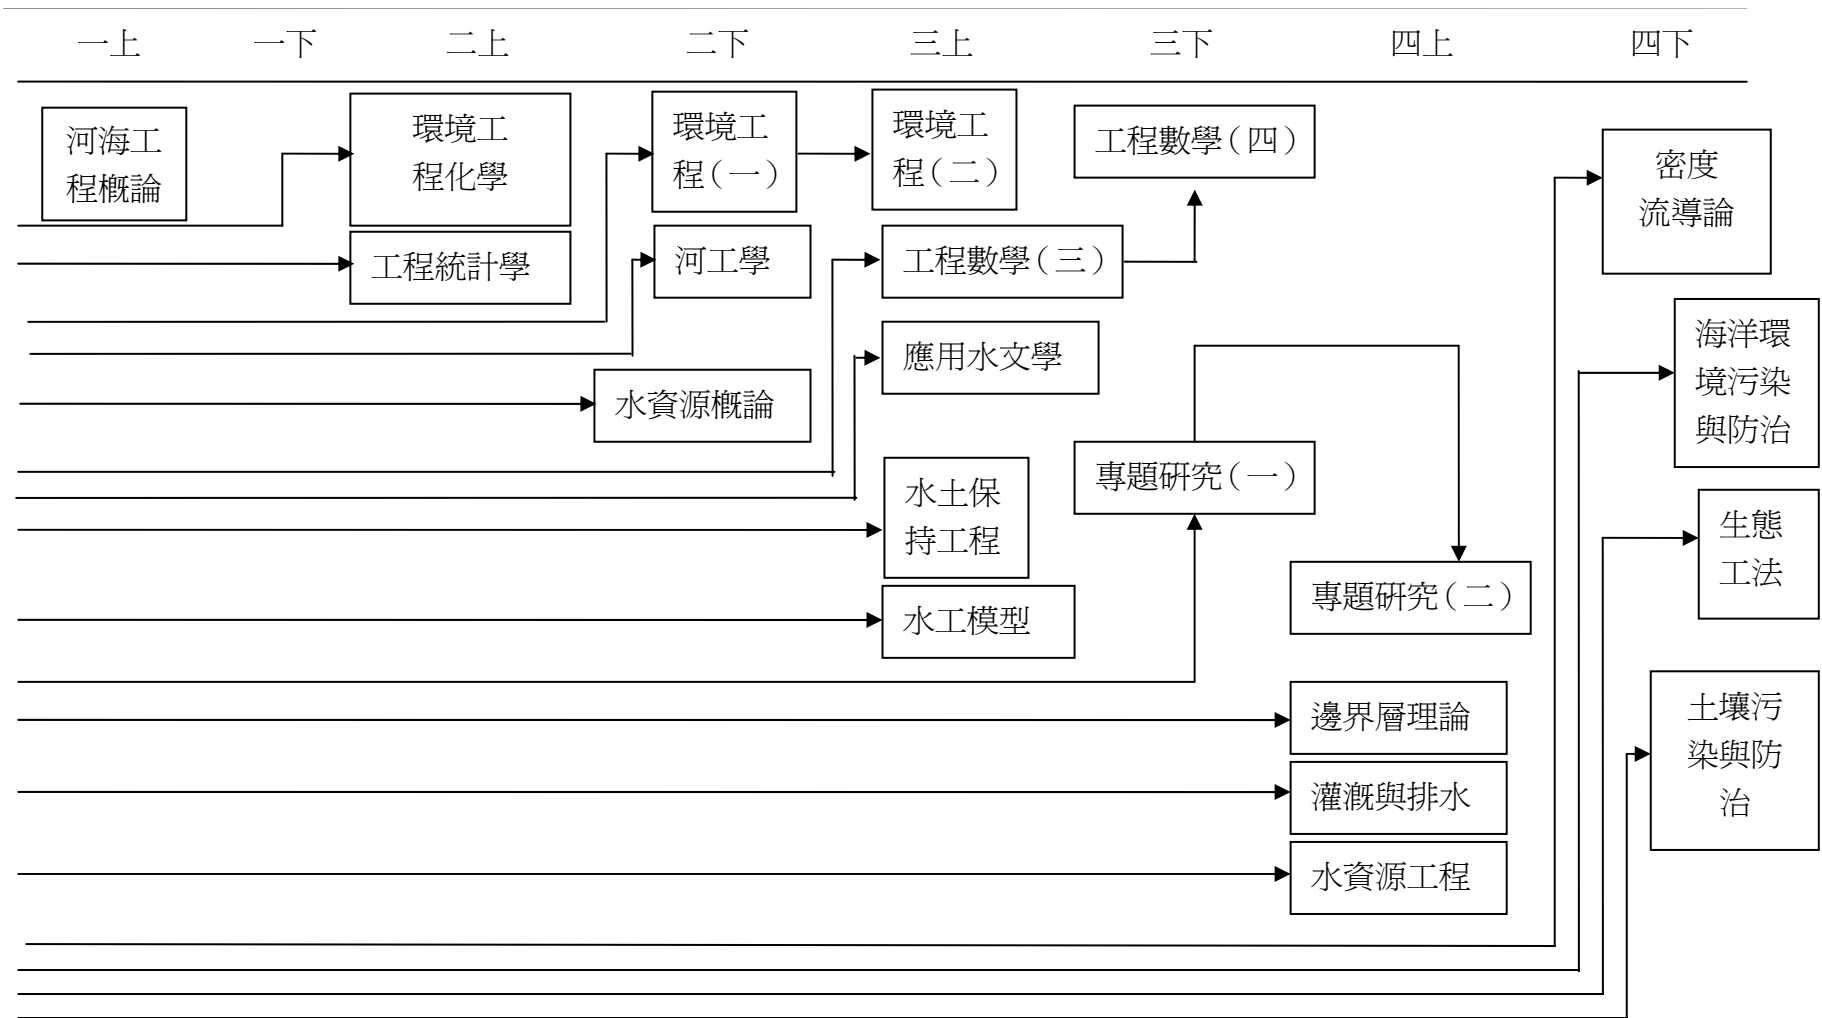

河海工程學系課程關係表

課程關係表：大地工程(含運輸)領域學程

課程關係表：水資源與環境工程領域學程

課程關係表-海洋工程領域學程