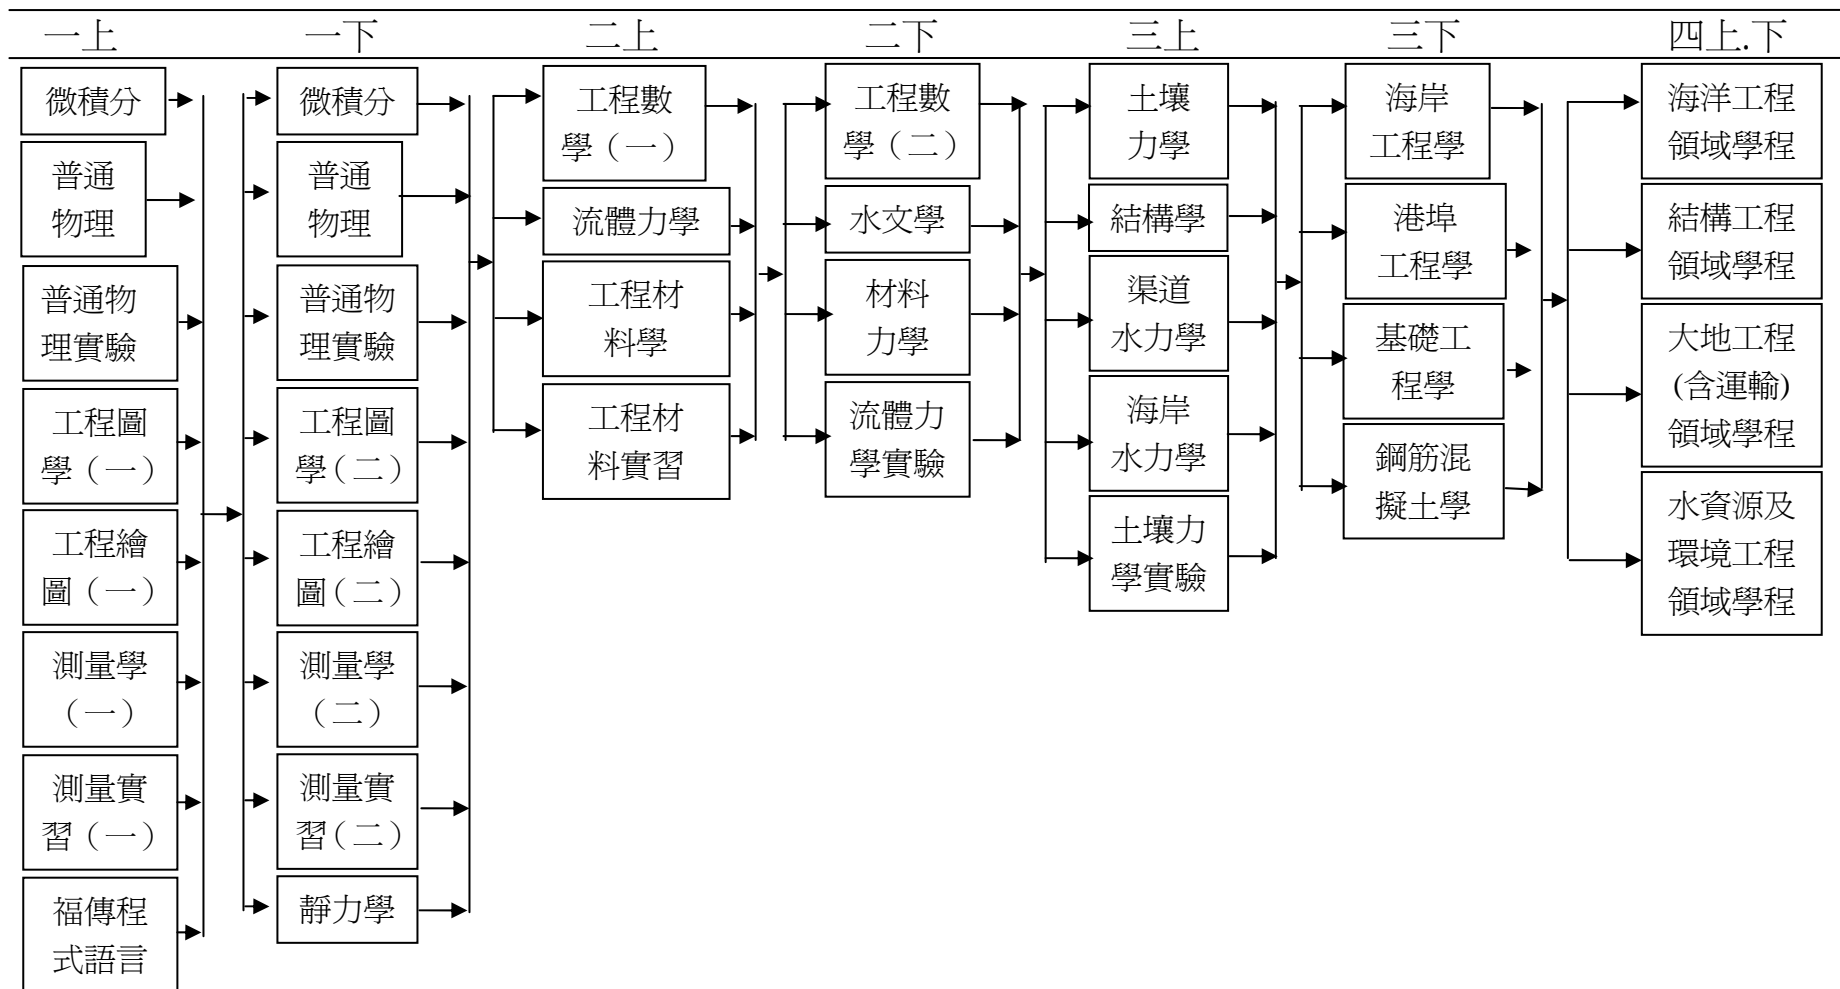

河海工程學系課程關係表

課程關係表：大地工程(含運輸)領域學程

課程關係表：水資源與環境工程領域學程

課程關係表-海洋工程領域學程